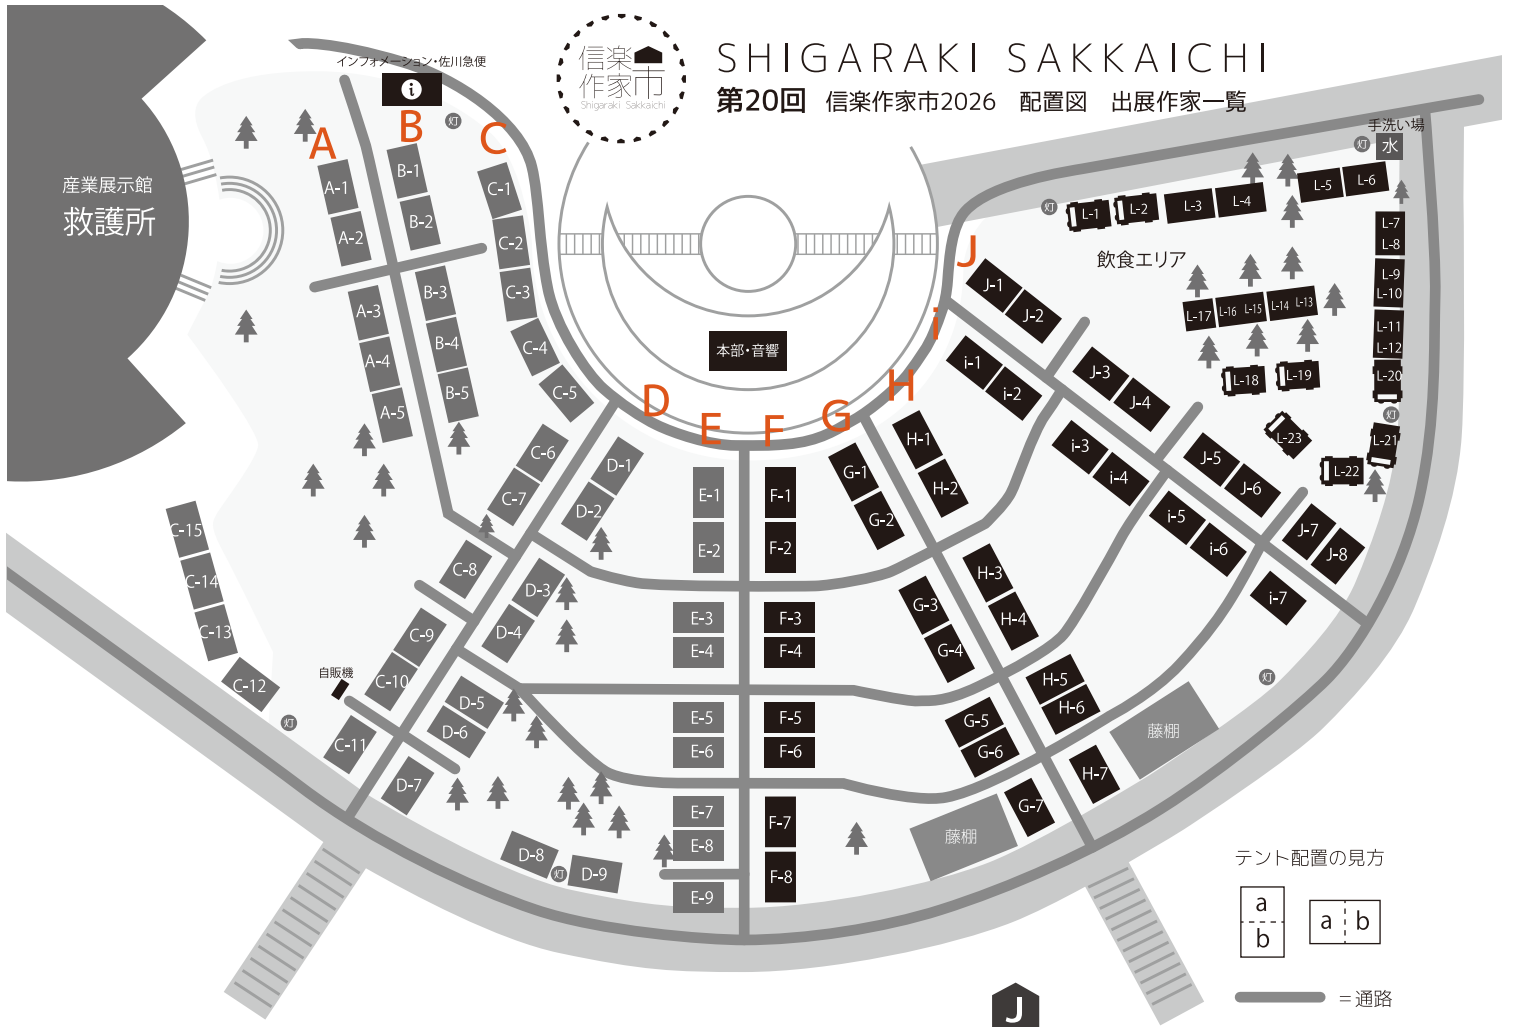

2026 出展作家一覧 ①

A

- A-1a 谷口 純一
- A-1b 馬場 匠
- A-2a Blacksmith er<向井 英二>
- A-2b 中郷窯<鈴木 工友>
- A-3a JIUCASCA<前田 麻美>
- A-3b Emui<中川 笑美>
- A-4a さかいまい<川口 麻衣>
- A-4b ハコリエ<音田 和美>
- A-5a Kazuw<林 和浩>
- A-5b pieni<吉田 晋吾>

D

- D-1a 土の子窯 皆川陶房<皆川 仁史>
- D-1b カネフサ製陶<松本 拓馬>
- D-2a 雪窯<高見 佑樹>
- D-2b 北側 雄一
- D-3a 陶器あ⇒ん<宮地 真>
- D-3b STUDIO.ZOK<滝上 玄野>
- D-4a 生華窯<浅井 慶一郎>
- D-4b 小牧 あやこ
- D-5 陶房 AUN<富増 彰良>
- D-6 TSUBO-BUN<奥田 章>
- D-7a 丘の上のうつわ屋さん<寺田 りょうた>
- D-7b 陶芸工房八鳥<見野 大介>
- D-8a KAFKA WOODWORKING<森田 彰良>
- D-8b 中尾 浩揮
- D-9a 工房山窩<並木 さえ>
- D-9b 中御門 雅広

SHIGARAKI SAKKAICHI

第20回 信楽作家市2026 配置図 出展作家一覧

2026 出展作家一覧 ②

F

- F-1a 若生 沙耶香
- F-1b 天野 智恵美
- F-2a 閑心窯<大杉 康伸>
- F-2b 平井 秀
- F-3 PLUS GARDEN<大林 弘基>
- F-4 なか工房<中村 周平>
- F-5 misin-ya, 山田浩之<やまだ あやこ>
- F-6 山重製陶所<谷 信男>
- F-7a 真泥<服部 克哉>
- F-7b 陶房薄氷<川合 太一>
- F-8a SHIROUMA<長谷川 哲也>
- F-8b マルヤマウエア<木畑 考生>