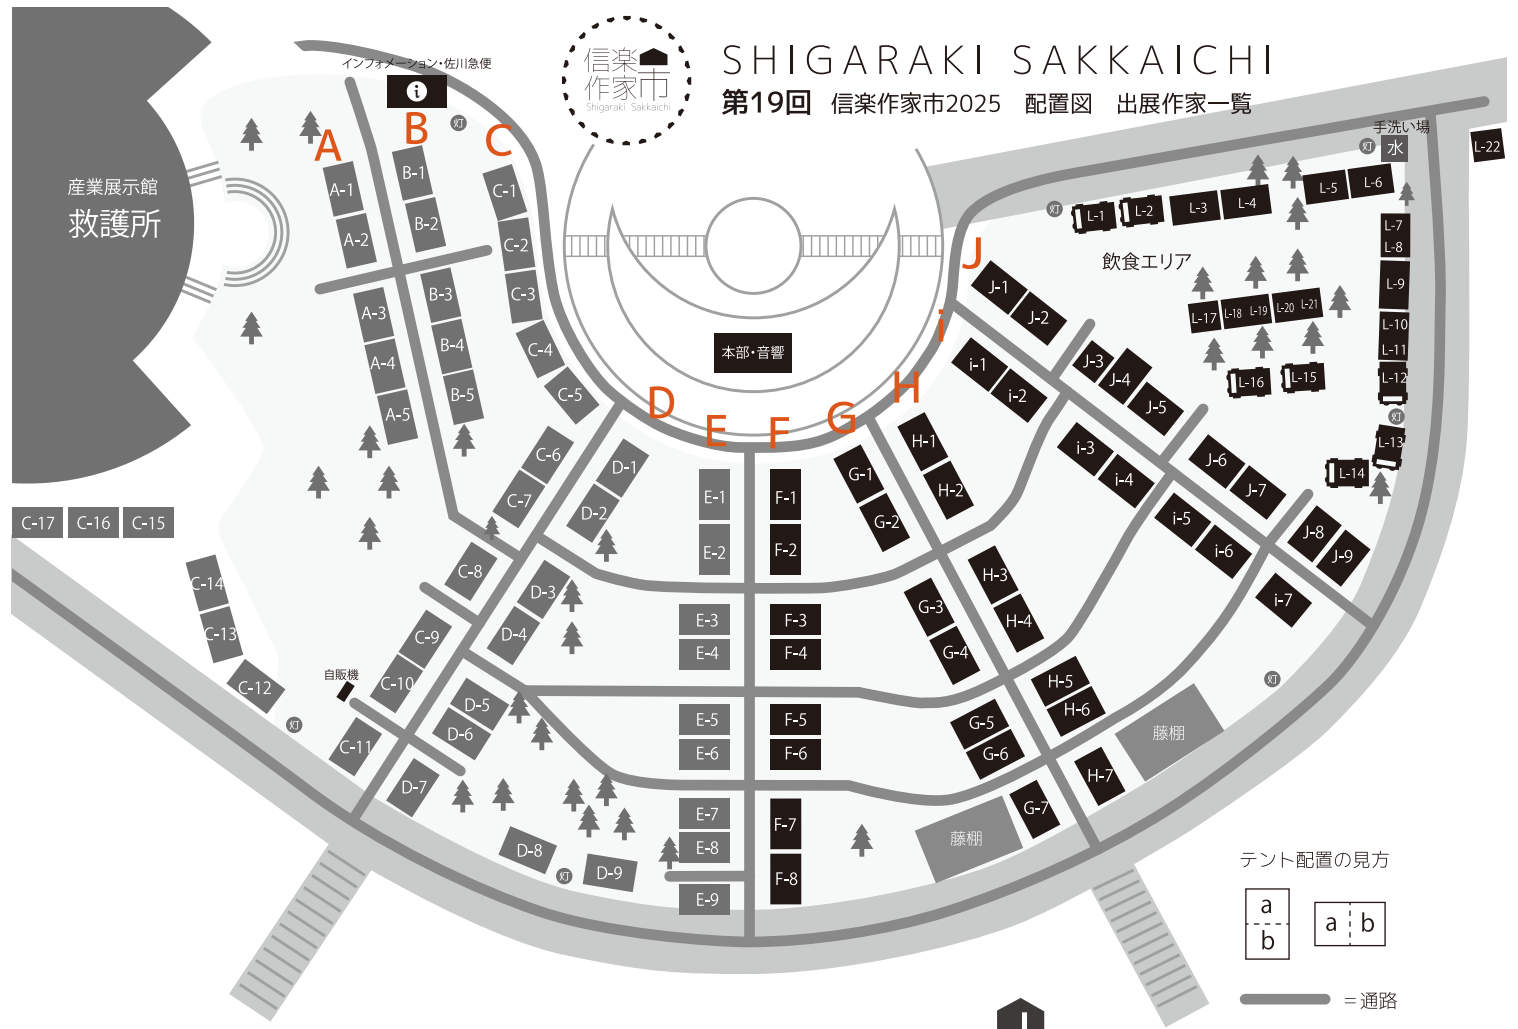

2025 出展作家一覧 ②

F

- F-1a 若生 沙耶香
- F-1b 天野 智恵美
- F-2a tayu*tau<加藤 久美子>
- F-2b 平井 秀
- F-3 白河以北<今井 純>
- F-4 なか工房<中村 周平>
- F-5a けこ窯<松本 恵子>
- F-5b カネフサ製陶<松本 拓馬>
- F-6 山重製陶所<谷 信男>
- F-7a 琉球藍染工房<平敷 慶彦>
- F-7b 陶房薄氷<川合 太一>
- F-8a tete<加藤 好康>
- F-8b 河原崎 優子

G

- G-1a 神田 知広
- G-1b ウィリアム・ステイブツ<Stephen Williams>
- G-2a 木村 年克
- G-2b MILLEFY Pottery<亀石 誠>
- G-3a プラスゴ<中川 雅佳>
- G-3b kobayashi pottery studio<小林 俊介>
- G-4a 木木キルン<林 千尋>
- G-4b コイケヨシコ<小池 佳子>
- G-5 kii 工房<來住 康平>
- G-6 淡海陶芸研究所<山元 一真>
- G-7a ザキミヤ<宮崎 孝彦>
- G-7b 黒川 正樹

H

- H-1a 山田 奈穂子
- H-1b Sugary ceramics<福田 栄一>
- H-2a あよお<金澤 尚宜>
- H-2b ぶんのまお<文野 真央>
- H-3a 大井 寛史・萌子
- H-3b studio tocacocoli<宮本 めぐみ>
- H-4a 奥村陶房<奥村 紳介>
- H-4b 嶋吉陶房<嶋田 浩造>
- H-5a 丸伴工場<松本 みほこ>
- H-5b 松本 伴宏
- H-6 器のしごと<村上 直子>
- H-7a fio-pepe<平野 雄一>
- H-7b 石の如く<立川 玄八>

i

- i-1a 皿屋<鈴木 史恵>
- i-1b 鈴木 まどか
- i-2a ATELIER Peu a Peu<今西 敬之>
- i-2b kukuLu<喜多 健一>
- i-3a 井上 健太
- i-3b KAFKA WOODWORKING<森田 彰良>
- i-4a yoshida pottery<吉田 正和>
- i-4b 法勝寺焼松花窯<安藤 愉理>
- i-5a 河合 美月
- i-5b 山田 茂樹
- i-6a 山文製陶所<今井 利幸>
- i-6b 山内 卓夫
- i-7a 東月窯<久保 雅裕>
- i-7b スタチオグリル<高岩 真介>

J

- J-1a 市川 恵太
- J-1b &GLASS<市川 知也>
- J-2a Atelier H<鍵谷 雅美>
- J-2b ipotta<今野 忠則>
- J-3 フジワラヤスヒロ<藤原 康宏>
- J-4 ぐらしのうつわ 炎の味がまく松尾 不二人>
- J-5a 立花六花<森山 恵>
- J-5b suosikki<竹村 雪子>
- J-6a 器工房復月<中村 佳菜子>
- J-6b 穂屋工房<吉田 千穂>
- J-7a ひつじのてしごと<前田 祥子>
- J-7b craft 個々<山口 あつこ>
- J-8 はふり窯<山田 晃一郎>
- J-9 古仙堂<藤原 純・志鈴香>

飲食ブース

- L-1 ulucoppe カラダにいいカロリー<揚げパン>
- L-2 Anglo<クレープ>
- L-3 信楽窯焼アップルパイ<窯焼きアップルパイ>
- L-4 spice 6<カマージ※パキスタン料理のスパイスサンド>
- L-5 北半食堂<土鍋カレー>
- L-6 ふくら手延べ製麺所<淡路島手延べにゅうめん>
- L-7 JMC 企画<トンちゃん焼き>
- L-8 川北精肉店<近江牛の丼>
- L-9 前畑豆腐店<豆腐ドーナツ>
- L-10 チャガラ商店<たい焼き>
- L-11 朝宮茶 かたぎ古香園<お茶>
- L-12 ソライロカフェ<トーストサンド>
- L-13 ニコマル<クロッフル>
- L-14 カプリの丘<釜焼きピザ>
- L-15 4rest<ホットドック>
- L-16 もんきち<オムライス>
- L-17 マックスファーム<焼き芋>
- L-18 COTOS KYOTO<フルーツサンド>
- L-19 ROCKBOOK KITCHEN<キンパ>
- L-20 チャトラン<ローストビーフ丼>
- L-21 ジラフピザ<ピザ>
- L-22 102 工作室<中国茶席>