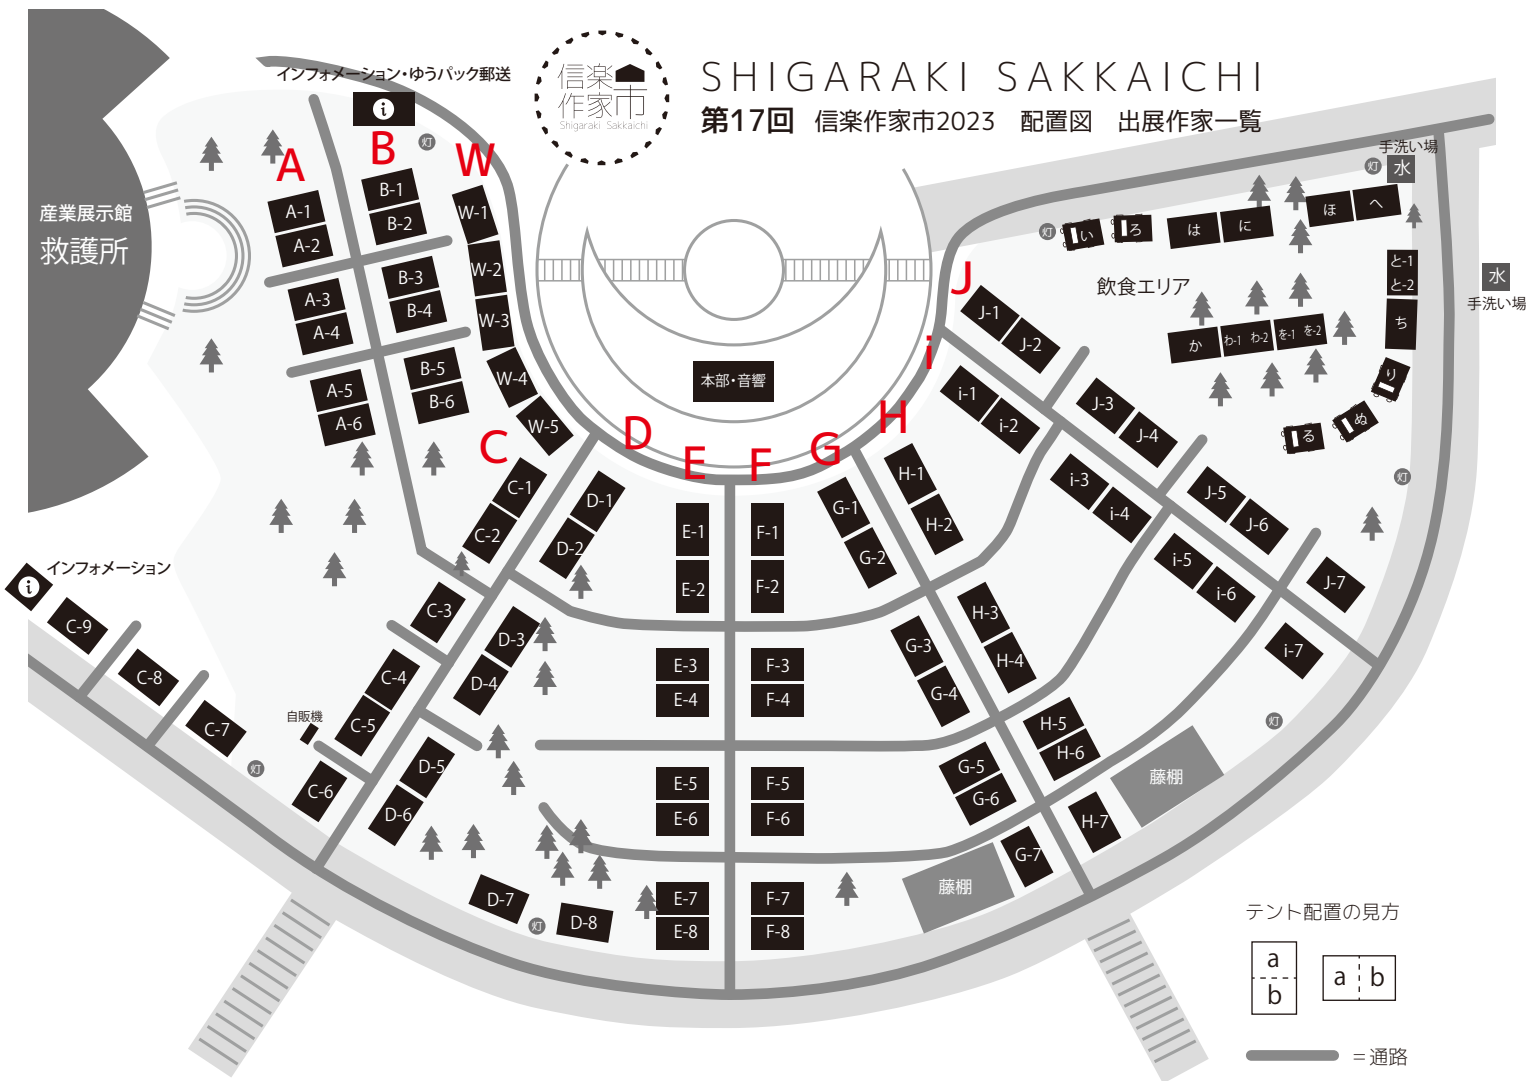

SHIGARAKI SAKKAICHI

第17回 信楽作家市2023 配置図 出展作家一覧

2023 出展作家一覧 ①

W WORK SHOP

- 初 W-1 布志名焼雲善窯<土屋 知久>
- 初 W-2 isa ポタ<吉沼 一也>
- W-3 kotokoto<有馬 武>
- W-4 山本 テツヒコ
- 初 W-5 562 庵<shima.>

A

- A-1 はふり窯<山田 晃一郎>
- A-2 中郷窯<鈴木 工友>
- A-3 六兵衛窯<清水 宏章>・ONKO<富部 咲喜子>
- A-4 sunny craft<青木 拳>・<青木 寿美子>
- A-5 灰塚窯<木戸 貞昭>
- A-6 炎の味窯<松尾 不二人>

SHIGARAKI SAKKAICHI

第17回 信楽作家市2023 配置図 出展作家一覧

2023 出展作家一覧 ②

G

- 初 G-1a 森脇 要
- G-1b アトリ工土窯日和<松井 真治>
- 初 G-2a 陶房 CONEL<大槻 悠希>
- 初 G-2b 悦-etsu-<小中 悦史>
- G-3a あよお<金澤 尚宜>
- 初 G-3b カタチセラミックスタジオ<高橋 康治>
- G-4a 佐藤 陽介
- 初 G-4b 河合 美月
- G-5 陶工房 OKADA<岡田 勲>
- G-6 タナカ製陶<田中 大輝>・鈴木 まどか
- G-7a fio-pepe<平野 雄一>
- G-7b 河原崎 優子

テント配置の見方

— = 通路