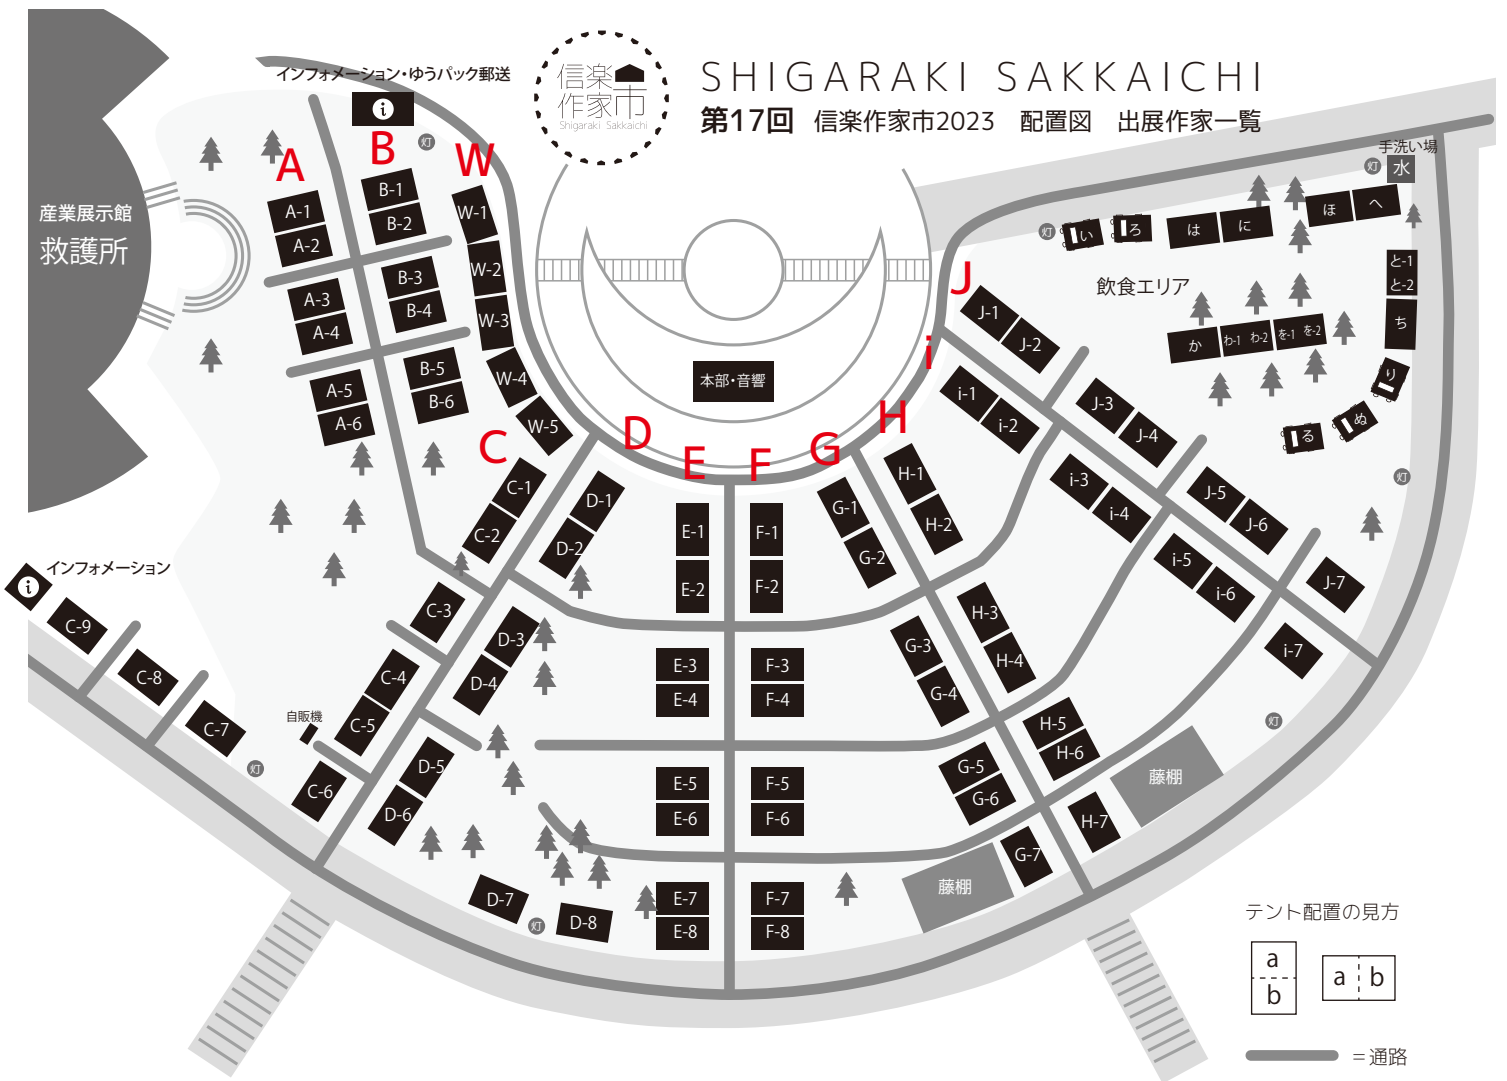

SHIGARAKI SAKKAICHI

第17回 信楽作家市2023 配置図 出展作家一覧

2023 出展作家一覧 ①

W WORK SHOP

- 初 W-1 布志名焼雲善窯<土屋 知久>
- 初 W-2 isa ポタ<吉沼 一也>
- W-3 kotokoto<有馬 武>
- W-4 山本 テツヒコ
- 初 W-5 562 庵<shima.>

A

- A-1 はふり窯<山田 晃一郎>
- A-2 中郷窯<鈴木 工友>
- A-3 六兵衛窯<清水 宏章>・ONKO<富部 咲喜子>
- A-4 sunny craft<青木 拳>・<青木 寿美子>
- A-5 灰塚窯<木戸 貞昭>
- A-6 炎の味窯<松尾 不二人>

E

- E-1a .sue<五條 悠斗>
- 初 E-1b うつわ李灯<尾方 瞳>
- 初 E-2a 市川 恵大
- E-2b 長岡 淳
- 初 E-3 市野 耕・石井 桃子
- E-4 草土<福田 英明>
- E-5 鹿泉 陶<安田 宏定>
- E-6 丸十製陶 CONTENTS<北村 尚之>
- 初 E-7 今野 朋子
- E-8 古仙堂<藤原 純>

F

- 初 F-1a m.b.f<若生 沙耶香>
- 初 F-1b Sugary Ceramics<福田 栄一>
- F-2a 本越 夏佳
- F-2b 加藤 まり香
- F-3 白河以北<今井 純>
- F-4 黒風窯<黒川 正樹>
- ザキミヤ<宮崎 孝彦>
- F-5 素明窯<井上 路久>・<山下 透>
- F-6 MILLEFY Pottery<亀石 誠>
- KAKA<河島 佳奈>
- F-7 山中 勇人・山本 雅則
- F-8 けこ窯<松本 恵子>
- カネフサ製陶<松本 拓馬>

SHIGARAKI SAKKAICHI

第17回 信楽作家市2023 配置図 出展作家一覧

2023 出展作家一覧 ②

G

- 初 G-1a 森脇 要
- G-1b アトリ工土窯日和<松井 真治>
- 初 G-2a 陶房 CONEL<大槻 悠希>
- 初 G-2b 悦-etsu-<小中 悦史>
- G-3a あよお<金澤 尚宜>
- 初 G-3b カタチセラミックスタジオ<高橋 康治>
- G-4a 佐藤 陽介
- 初 G-4b 河合 美月
- G-5 陶工房 OKADA<岡田 勲>
- G-6 タナカ製陶<田中 大輝>・鈴木 まどか
- G-7a fio-pepe<平野 雄一>
- G-7b 河原崎 優子