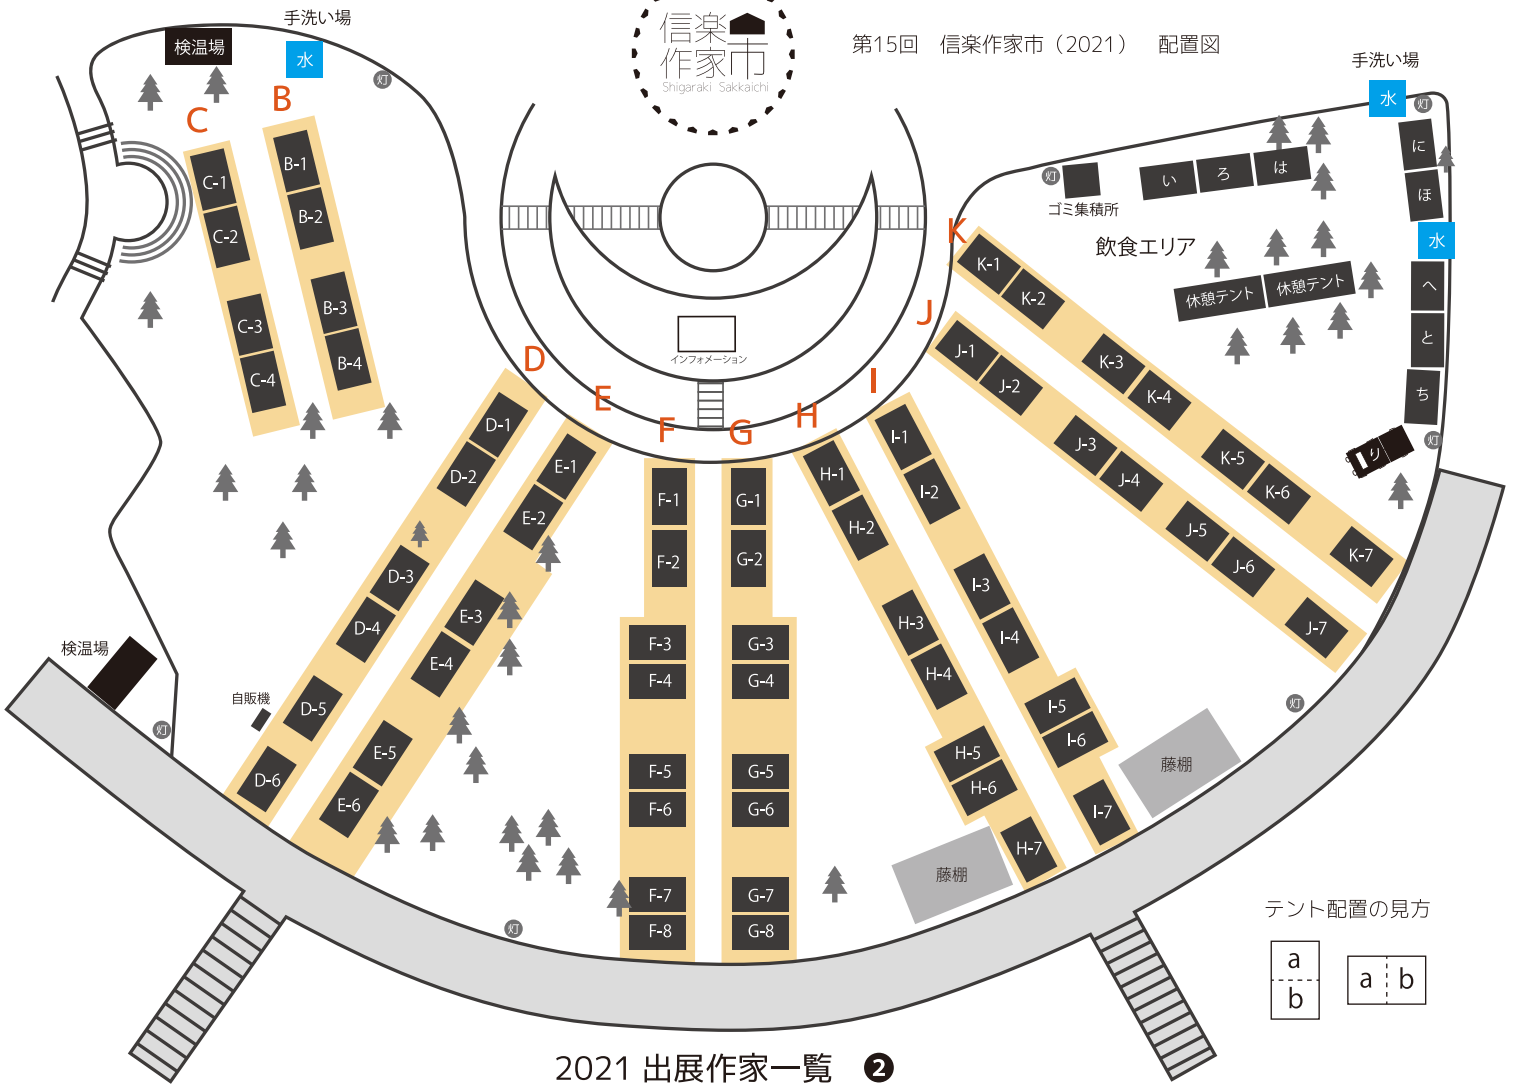

2021 出展作家一覧 ②

1. **G**-----
2. G-1a. 紙上 征江
   - G-1b. アトリエ土窯日和 (松井 真治)
   - G-2a. 皿屋 (鈴木 史恵)
   - G-2b. ひより工房 (松田 和子)
   - G-3. 器ー yurutari (山田 晃一郎)
   - G-4. 中川・原 (中川 雅佳・原 康二)
   - G-5. 山重製陶所 (谷 信男)
   - G-6. wakabjyakimonos ワカヤキモノ
     (若山 義浩・工房えんじゅ 富金原 塊)
   - G-7. 黒川・宮崎 (黒川 正樹・宮崎 孝彦)
   - G-8. (株) 丸十製陶 (北村 尚之)

1. **H**-----
2. H-1a. 陶風舎 (松本 尚子)
   - H-1b. 多賀 洋輝・佐藤 楓夏
   - H-2a. ふくべ窯
     (劔 真澄・曾根 洋司・安達 あかね)
   - H-2b. 嶋吉陶房 (嶋田 浩造)
   - H-3a. 安見工房 (安見 麻紀・安見 勇人)
   - H-3b. うつわははみや (八木 淳史・八木 幸子)
   - H-4a. 天野 智恵美
   - H-4b. 楽ネコ (今井 秀夫)
   - H-5. 鹿泉 陶 (安田 宏定)
   - H-6. 古谷製陶所 (古谷 浩一)
   - H-7a. Shin Ito Pottery (伊藤 慎)
   - H-7b. 手島 英則

1. **i**-----
2. i-1a. 工房ずー (今井 敏雄)
   - i-1b. ミツツムツ (吉川 剛)
   - i-2a. 山本 テツヒコ
   - i-2b. 大磯工房 (米屋 利之)
   - i-3a. POTTERY SHOP SOLa 宙 (今井 美奈)
   - i-3b. くるり窯 (福井 一伯)
   - i-4a. 鈴木 まどか
   - i-4b. タナカ製陶 (田中 大輝)
   - i-5. 中郷窯 (鈴木 工友・鈴木 正彦)
   - i-6. 器のしごと (村上 直子・白井 隆仁)
   - i-7a. 高山 愛
   - i-7b. fio-pepe (平野 雄一)

1. **J**-----
2. J-1a. 藤原 純
   - J-1b. 加藤 まり香
   - J-2a. フジワラヤスヒロ (藤原 康宏)
   - J-2b. YU*ZU*KI kakera (武藤 タ子)
   - J-3. 山文製陶所 (今井 利幸)
   - J-4. なか工房 (中村 文夫・中村 周平)
   - J-5. たんぽぽ (重松 康夫・森里 龍生・上野 敬子)
   - J-6. オクダトナナカ (奥田 誠二・田中 咲千子)
   - J-7a. 野村 佳苗
   - J-7b. 北側 雄一

1. **K**-----
2. K-1a. 後藤 瑞葉・廣田 千案貴
   - K-1b. スタジオグリル (高岩 真介)
   - K-2a. ATLIER Peu a Peu (今西 敬之)
   - K-2b. サクラ陶房 (櫻井 靖泰)
   - K-3. 陶芸工房八鳥 (見野 大介)
   - K-4. 器工房 徨月 (中村 佳菜子)
   - K-5. アトリエ工恵 (富増 勝也・富増 栄子)
   - K-6. 炎の味がま (松尾 あづさ)
   - K-7a. 立花六花 (森山 恵)
   - K-7b. craft-k (大原 拓也)

飲食ブース

- い. 信楽窯焼きアップルパイ (アップルパイ)
  ろ. spice6 (パキスタン料理カマージ)
  は. 北半食堂 (土鍋カレー)
  に. 手打ちそば店 (手打ち蕎麦)
  ほ. JMC (トンちゃん焼き)
  へ. 蔵 ZOU (たこ焼き・唐揚げ)
  と. Cafe あわいさ (たい焼き・タイカレー)
  ち. 山田牧場 (チーズケーキ・シューアイス)
  り. K-HOUSE (ホットドッグ・かき氷)