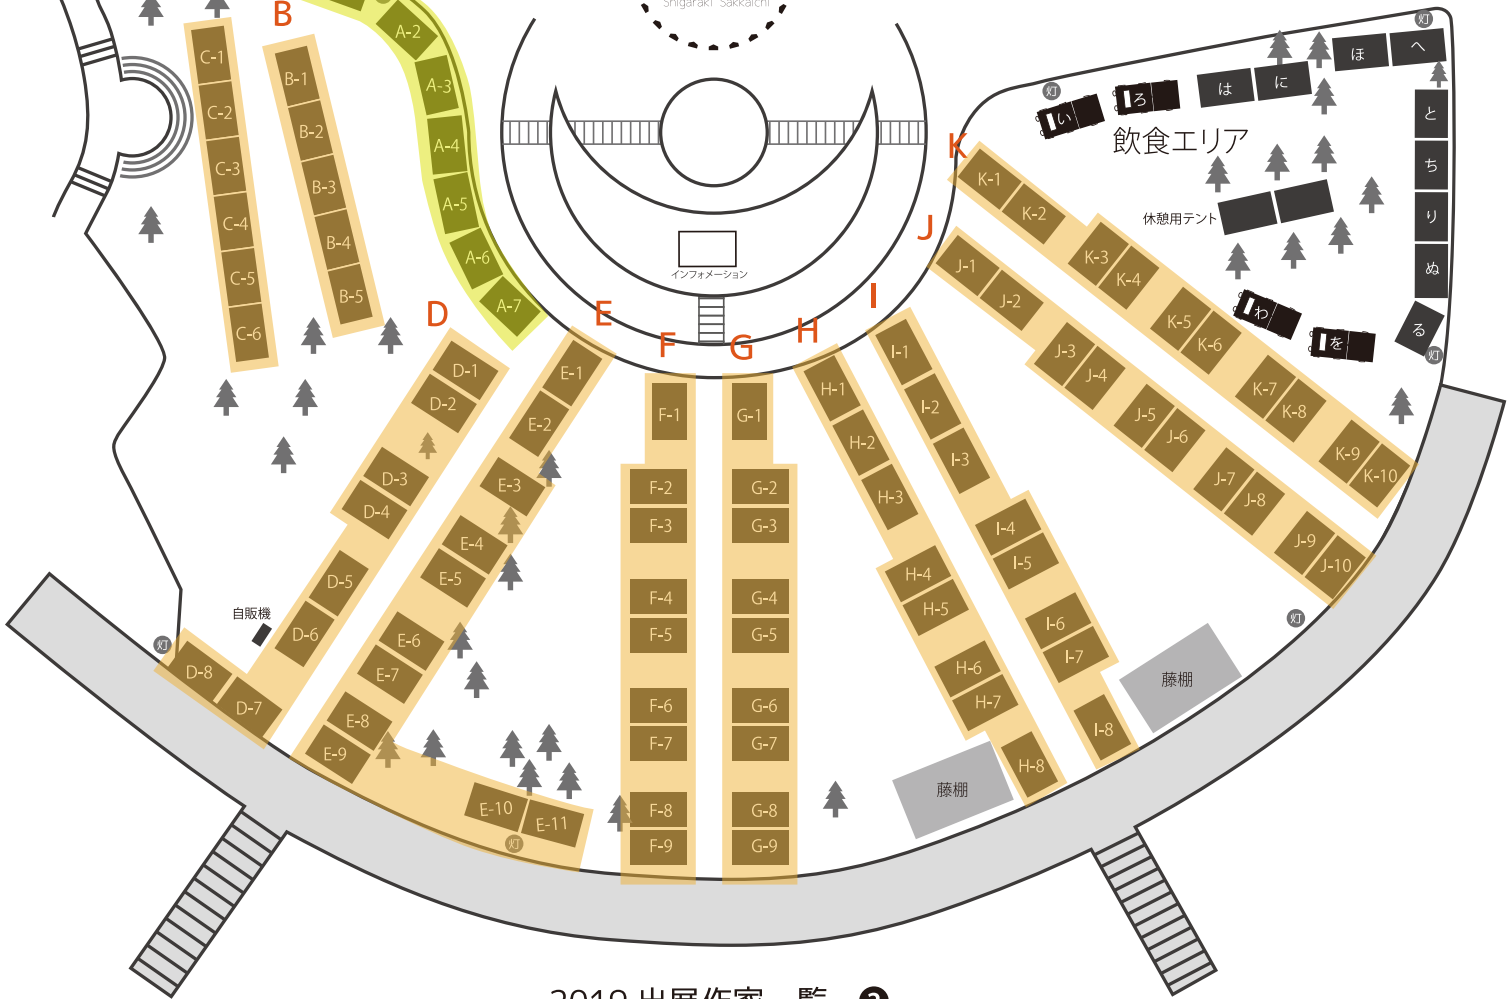

2019 出展作家一覧 ②

G

- G-1a. ととうや (とつぐ かず)
- G-1b. 堂本陶工房 (堂本 正樹)
- G-2. 陶 luonto (山口 直人・加藤 久美子)
- G-3. 灰塚窯 (木戸 貞昭)
- G-4. 平安楽堂 (松岡 賢司)
- G-5. 黒川・宮崎 (黒川 正樹・宮崎 孝彦)
- G-6. hira (石田 豊・河合 正光)
- G-7a. 中川・原 (中川 雅佳・原 康二)
- G-7b. 高山 愛
- G-8. sunny-craft と青木寿美子 (青木 寿美子・青木 拳)
- G-9. 山下 透・井上 路久

H

- H-1a. 北村陶房 (北村 大輔)
- H-1b. 坂部 博恵
- H-2a. 工房いろ絵や (黒宮 大輔)
- H-2b. 山本 正則
- H-3a. 嶋吉陶房 (嶋田 浩造)
- H-3b. 神部 千夏
- H-4. 陶工房 OKADA (岡田 南央・岡田 勲)
- H-5. カネフサ製陶 (松本 拓馬)
- H-6. 乙鷲堂 (藤原 孝親・百足窯：鳥嶋)
- H-7. 古谷 浩一
- H-8a. 坂口 未来
- H-8b. 高橋 由紀子

i

- i-1a. 紙上 征江
- i-1b. taisei (井上 泰成)
- i-2a. 黒木 杏子

- i-2b. 西 紗智子
- i-3a. 立花六花 (森山 恵)
- i-3b. YU*ZU*KI kakera (武藤 夕子)
- i-4. hom (吉田 千穂・前田 祥子)
- i-5. 個々 & 復月 (山口 あつこ・中村 佳菜子「器工房 復月」)
- i-6. 山田家 (山田 裕恵・山田 茂樹)
- i-7. 器のしごと (村上 直子・白井 隆仁)
- i-8a. 工房 勇祥 (山中 勇人)
- i-8b. 山本 雅則

J

- J-1a. 井口 淳
- J-1b. ミツツムツツ (吉川 剛)
- J-2a. 田中 元将
- J-2b. うつわははみや (八木 淳史・八木 幸子)
- J-3. (有) 草 土 (福田 英明)
- J-4. 山重製陶所 (谷 信男)
- J-5a. 文仙窯 (西出 真英)
- J-5b. サクラ陶房 (櫻井 靖泰)
- J-6a. 鈴木 智尋
- J-6b. rpm (妙代 由希央)
- J-7a. 藤原 有二
- J-7b. 工房 ずー (今井 敏雄)
- J-8a. きまぐれ工房 (山本 哲也)
- J-8b. 秋山 昌史
- J-9a. 陶工房つばめ (平井 悠一)
- J-9b. SHIROUMA (長谷川 哲也)
- J-10a. なりゆき屋工房 (佐藤 ゆき・浅田 宏)
- J-10b. 大磯工房 (米屋 利之)

K

- K-1a. 陶処瓊 (北原 裕樹)
- K-1b. 陶処風 (山本 直毅)
- K-2a. 東月窯 (久保 雅裕)
- K-2b. スタヂオグリル (高岩 真介)
- K-3. ふじわらヤスヒロ & 陶房 阿咩 (藤原 康宏・富増 彰良・富増 ゆか)
- K-4. 澤田 卓伸
- K-5. wakabjyakimonos ワカヤキモノ (若山 義浩・工房えんじゅ 富原 塊)
- K-6. 山本たろう (山本 薫)
- K-7. 炎の味がま (松尾 あづさ)
- K-8. (株) 丸十製陶 (北村 尚之)
- K-9. 峰陶房 (加藤 浩司)
- K-10a. craft-k (大原 拓也)
- K-10b. こばやしまみ (小林 真美)

飲食ブース

- い. テクノスのジェラート
- ろ. anglo
- は. 信楽窯焼きアップルパイ
- に-1. 種萬 廣田本舗
- に-2. まねきや
- ほ. 北半食堂
- へ. JMC
- と. たこぎ
- ち-1. Cafe あわいさ
- ち-2. たんぼぼ
- り. かたぎ古香園
- ぬ. りょうま
- る. 蔵 ZOU
- を. Happy Bakey
- わ. カプリの丘