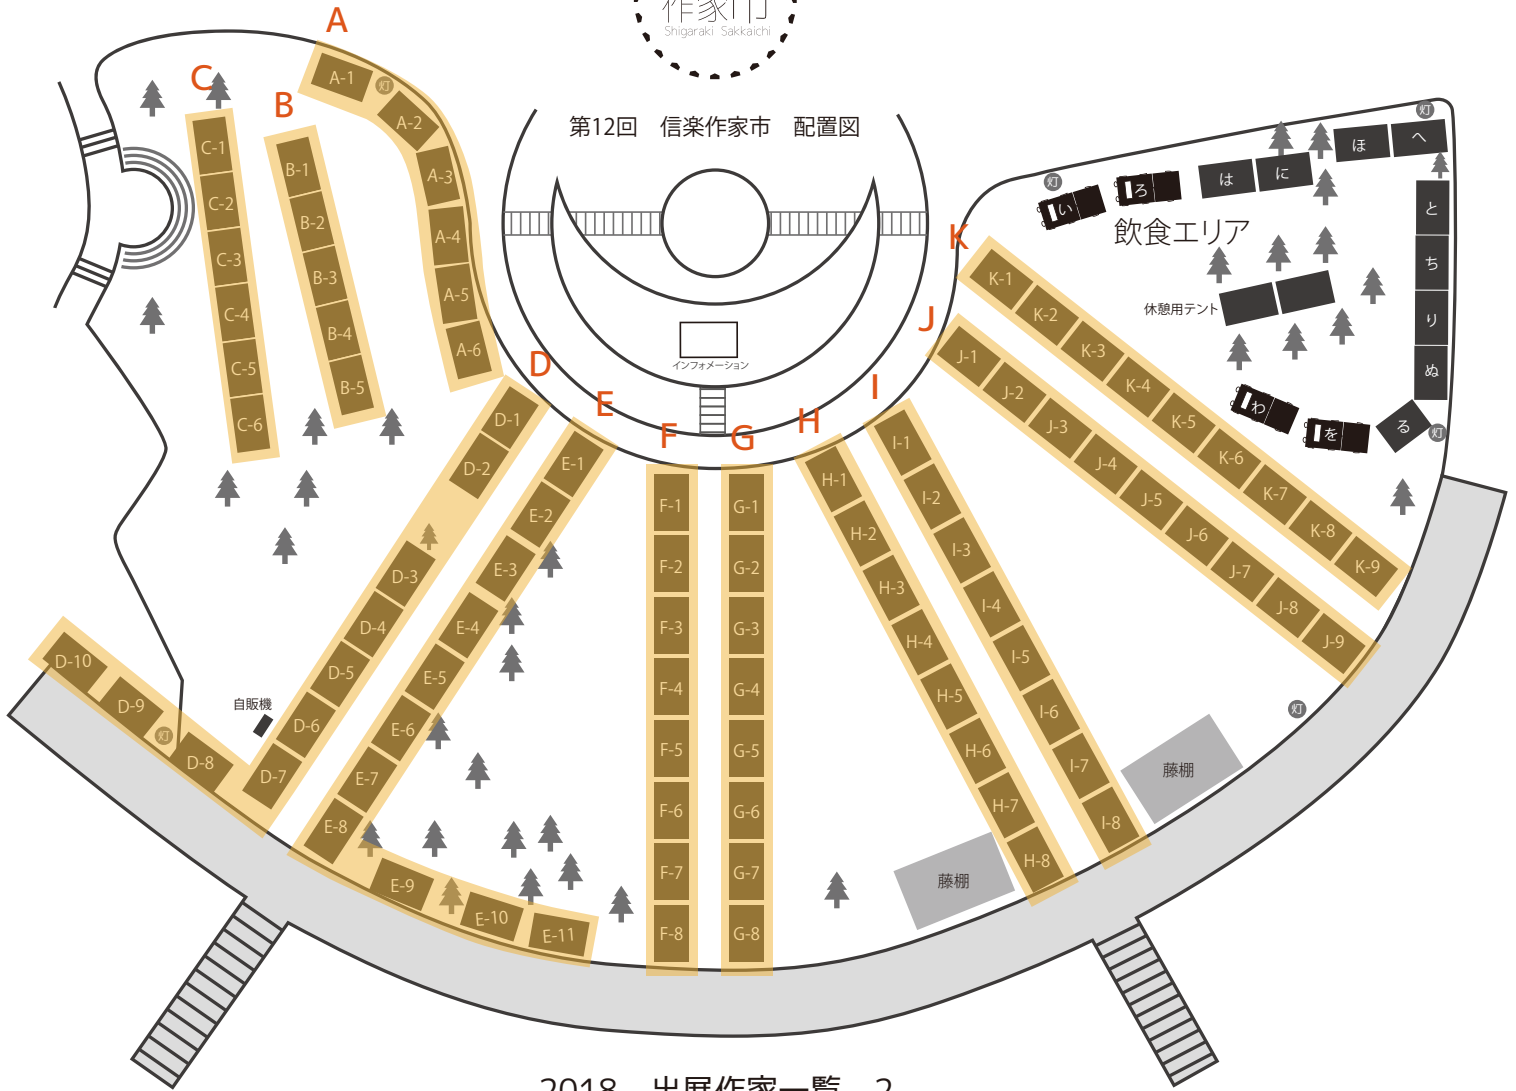

第12回 信楽作家市 配置図

2018 出展作家一覧 2

- G-1. 平安楽堂 (松岡 賢司)
- G-2. 中川・原 (中川 雅佳・原 康二)
- G-3. 古谷 浩一
- G-4a. 西 紗智子・黒木 杏子・上田 由衣
- G-4b. 亀京窯 (中井 絵夢)
- G-5a. 龍善窯 (梶田 善一)
- G-5b. 木村 年克
- G-6. sunny-craft (青木 寿美子・青木 拳)
- G-7a. 高山 愛
- G-7b. 紫雲窯 (川越 紀宏)
- G-8. 器のしごと (村上 直子)